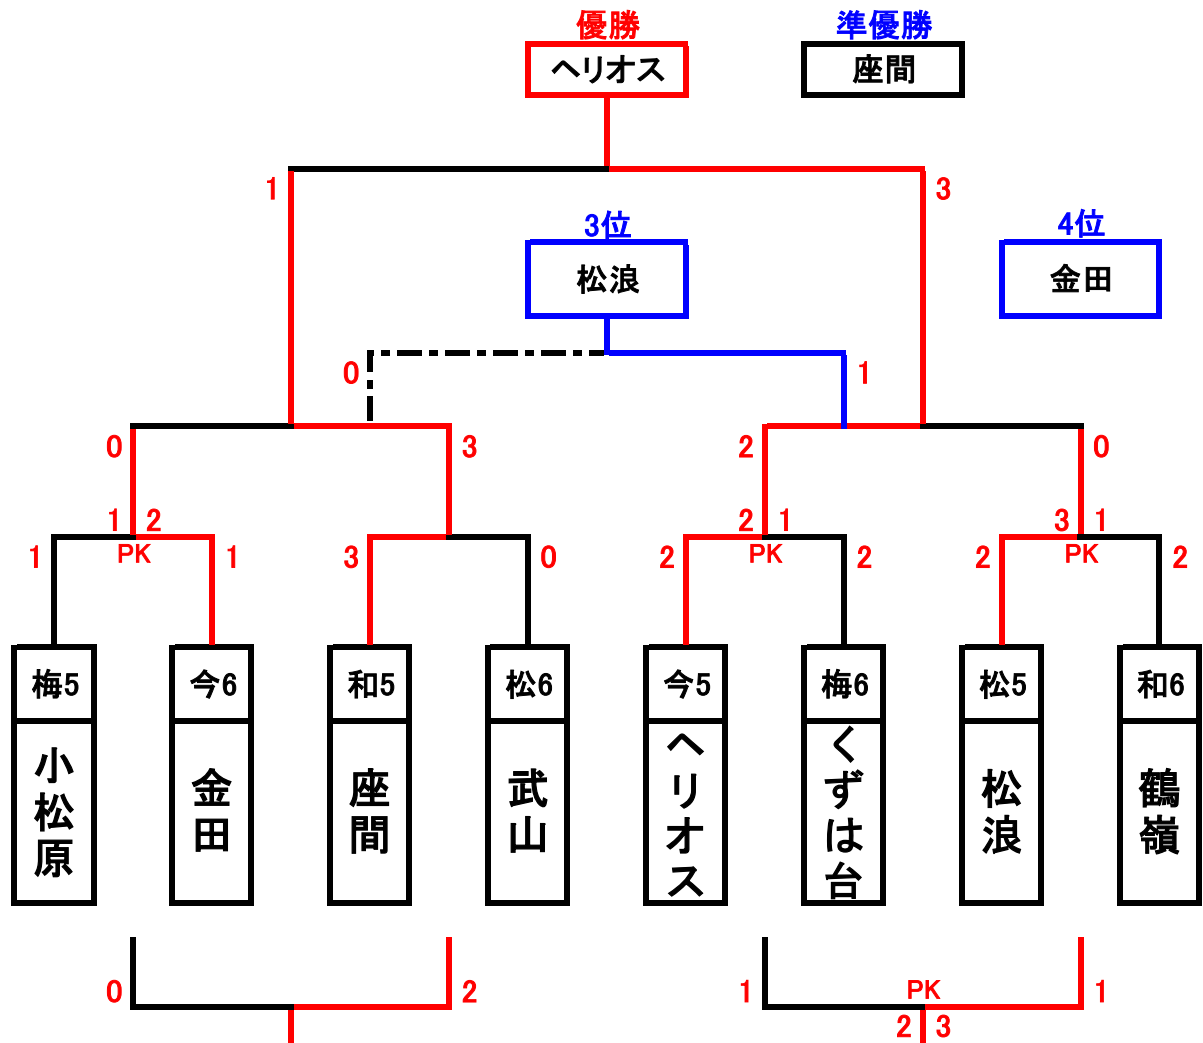

大会 2日目決勝トーナメント(1位パート)

運営チーム	梅田
-------	----

梅田会場	主審	副審
① 9:10 15-5-15	和1 (②左)	松2 (②右)
② 9:50 15-5-15	①勝	①負
③ 10:30 15-5-15	②勝	②負
④ 11:10 15-5-15	③勝	③負
⑤ 11:50 15-5-15	④勝	④負
⑥ 12:30 15-5-15	⑤勝	⑤負
⑦ 13:10 15-5-15	⑥勝	⑥負
⑧ 13:50 15-5-15	⑦勝	⑦負
⑨ 14:30 15-5-15	⑧勝	⑧負
⑩ 15:10 15-5-15	本部	本部

☆16:00-表彰式☆

大会 2日目決勝トーナメント(2位パート)

運営チーム	今宿
-------	----

今宿小学校	主審	副審
①	9:30 15-5-15 和3 (②左)	松4 (②右)
②	10:10 15-5-15 ①勝	①負
③	10:50 15-5-15 ②勝	②負
④	11:30 15-5-15 ③勝	③負
⑤	12:10 15-5-15 ④勝	④負
⑥	12:50 15-5-15 ⑤勝	⑤負
⑦	13:30 15-5-15 ⑥勝	⑥負
⑧	14:10 15-5-15 ⑦勝	⑦負
⑨	14:50 15-5-15 ⑧勝	⑧負
⑩	15:30 15-5-15 本部	本部

☆16:20-表彰式☆

大会 2日目決勝トーナメント(3位パート)

運営チーム	小和田
-------	-----

東邦チタニウム	主審	副審
① 9:30 15-5-15	和5 (②左)	松6 (②右)
② 10:10 15-5-15	①勝	①負
③ 10:50 15-5-15	②勝	②負
④ 11:30 15-5-15	③勝	③負
⑤ 12:10 15-5-15	④勝	④負
⑥ 12:50 15-5-15	⑤勝	⑤負
⑦ 13:30 15-5-15	⑥勝	⑥負
⑧ 14:10 15-5-15	⑦勝	⑦負
⑨ 14:50 15-5-15	⑧勝	⑧負
⑩ 15:30 15-5-15	本部	本部