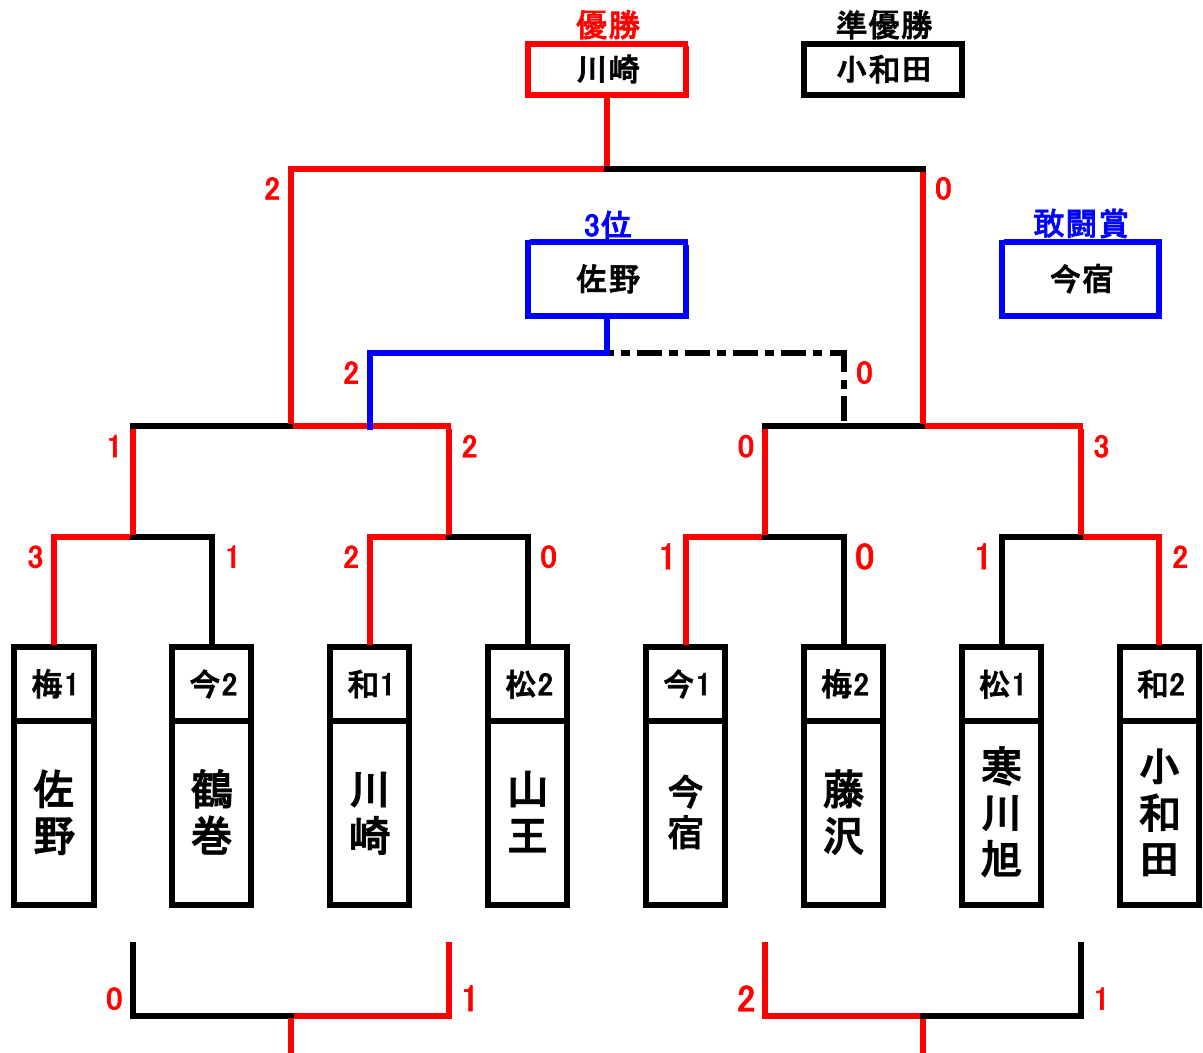

大会 2日目決勝トーナメント(1位パート)

運営チーム	梅田
-------	----

梅田会場	主審	副審
① 9:10 15-5-15	和1 (②左)	松2 (②右)
② 9:50 15-5-15	①勝	①負
③ 10:30 15-5-15	②勝	②負
④ 11:10 15-5-15	③勝	③負
⑤ 11:50 15-5-15	④勝	④負
⑥ 12:30 15-5-15	⑤勝	⑤負
⑦ 13:10 15-5-15	⑥勝	⑥負
⑧ 13:50 15-5-15	⑦勝	⑦負
⑨ 14:30 15-5-15	⑧勝	⑧負
⑩ 15:10 15-5-15	本部	本部

☆16:00-表彰式☆

大会 2日目決勝トーナメント(2位パート)

運営チーム	今宿
-------	----

今宿小学校	主審	副審
①	9:30 15-5-15 和3 (②左)	松4 (②右)
②	10:10 15-5-15 ①勝	①負
③	10:50 15-5-15 ②勝	②負
④	11:30 15-5-15 ③勝	③負
⑤	12:10 15-5-15 ④勝	④負
⑥	12:50 15-5-15 ⑤勝	⑤負
⑦	13:30 15-5-15 ⑥勝	⑥負
⑧	14:10 15-5-15 ⑦勝	⑦負
⑨	14:50 15-5-15 ⑧勝	⑧負
⑩	15:30 15-5-15 本部	本部

☆16:20-表彰式☆

大会 2日目決勝トーナメント(3位パート)

運営チーム	小和田
-------	-----

東邦チタニウム	主審	副審
① 9:30 15-5-15	和5 (②左)	松6 (②右)
② 10:10 15-5-15	①勝	①負
③ 10:50 15-5-15	②勝	②負
④ 11:30 15-5-15	③勝	③負
⑤ 12:10 15-5-15	④勝	④負
⑥ 12:50 15-5-15	⑤勝	⑤負
⑦ 13:30 15-5-15	⑥勝	⑥負
⑧ 14:10 15-5-15	⑦勝	⑦負
⑨ 14:50 15-5-15	⑧勝	⑧負
⑩ 15:30 15-5-15	本部	本部

☆16:20-表彰式☆