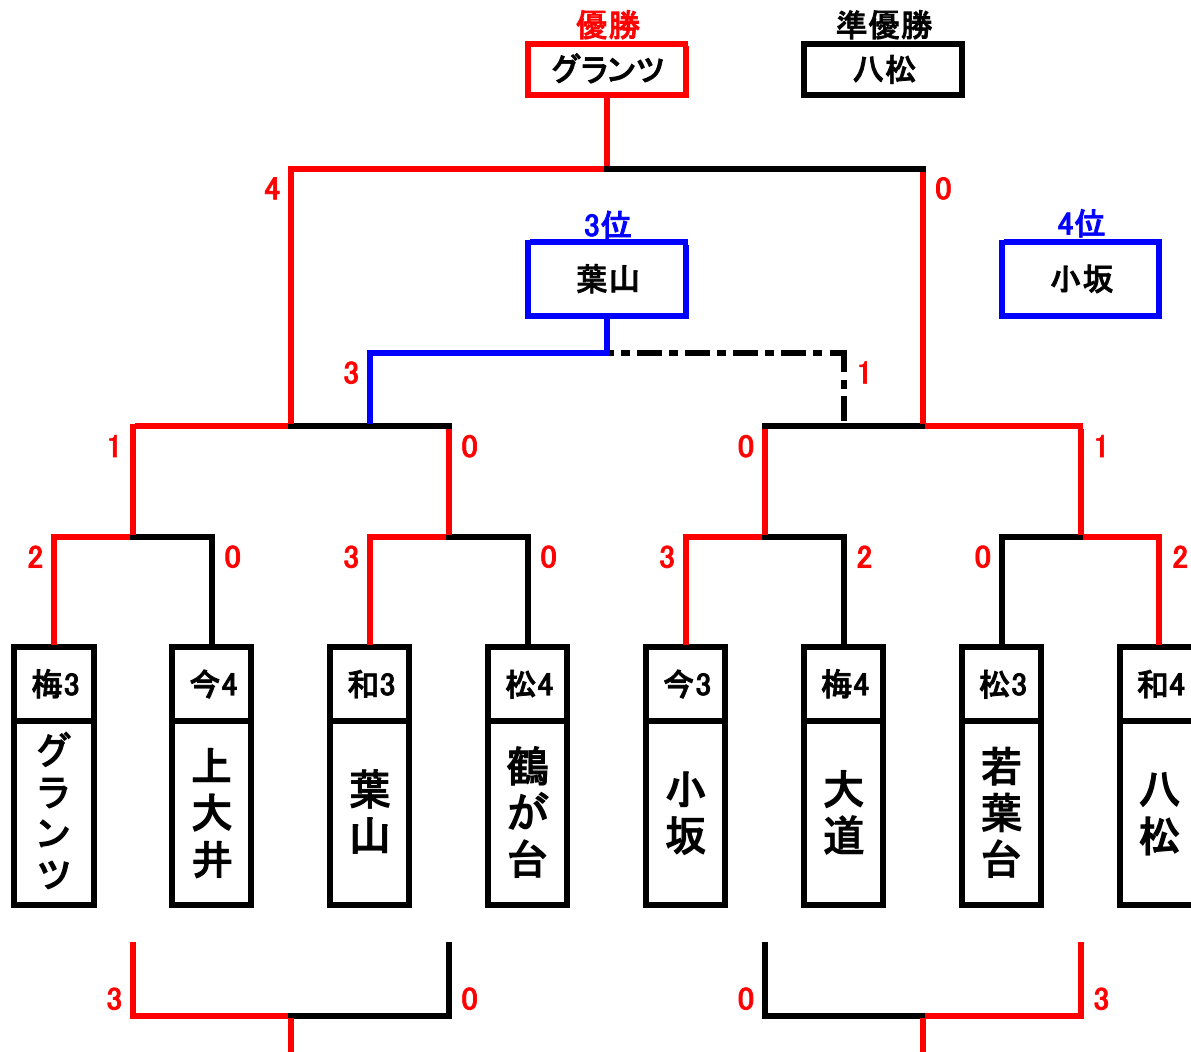

大会 2日目決勝トーナメント(1位パート)

運営チーム	梅田
-------	----

梅田会場	主審	副審
① 9:10 15-5-15	和1 (②左)	松2 (②右)
② 9:50 15-5-15	①勝	①負
③ 10:30 15-5-15	②勝	②負
④ 11:10 15-5-15	③勝	③負
⑤ 11:50 15-5-15	④勝	④負
⑥ 12:30 15-5-15	⑤勝	⑤負
⑦ 13:10 15-5-15	⑥勝	⑥負
⑧ 13:50 15-5-15	⑦勝	⑦負
⑨ 14:30 15-5-15	⑧勝	⑧負
⑩ 15:10 15-5-15	本部	本部

☆16:00-表彰式☆

大会 2日目決勝トーナメント(2位パート)

運営チーム	今宿
-------	----

今宿小学校	主審	副審
①	9:30 15-5-15 和3 (②左)	松4 (②右)
②	10:10 15-5-15 ①勝	①負
③	10:50 15-5-15 ②勝	②負
④	11:30 15-5-15 ③勝	③負
⑤	12:10 15-5-15 ④勝	④負
⑥	12:50 15-5-15 ⑤勝	⑤負
⑦	13:30 15-5-15 ⑥勝	⑥負
⑧	14:10 15-5-15 ⑦勝	⑦負
⑨	14:50 15-5-15 ⑧勝	⑧負
⑩	15:30 15-5-15 本部	本部

☆16:20-表彰式☆

大会 2日目決勝トーナメント(3位パート)

運営チーム	小和田
-------	-----

東邦チタニウム	主審	副審
① 9:30 15-5-15	和5 (②左)	松6 (②右)
② 10:10 15-5-15	①勝	①負
③ 10:50 15-5-15	②勝	②負
④ 11:30 15-5-15	③勝	③負
⑤ 12:10 15-5-15	④勝	④負
⑥ 12:50 15-5-15	⑤勝	⑤負
⑦ 13:30 15-5-15	⑥勝	⑥負
⑧ 14:10 15-5-15	⑦勝	⑦負
⑨ 14:50 15-5-15	⑧勝	⑧負
⑩ 15:30 15-5-15	本部	本部