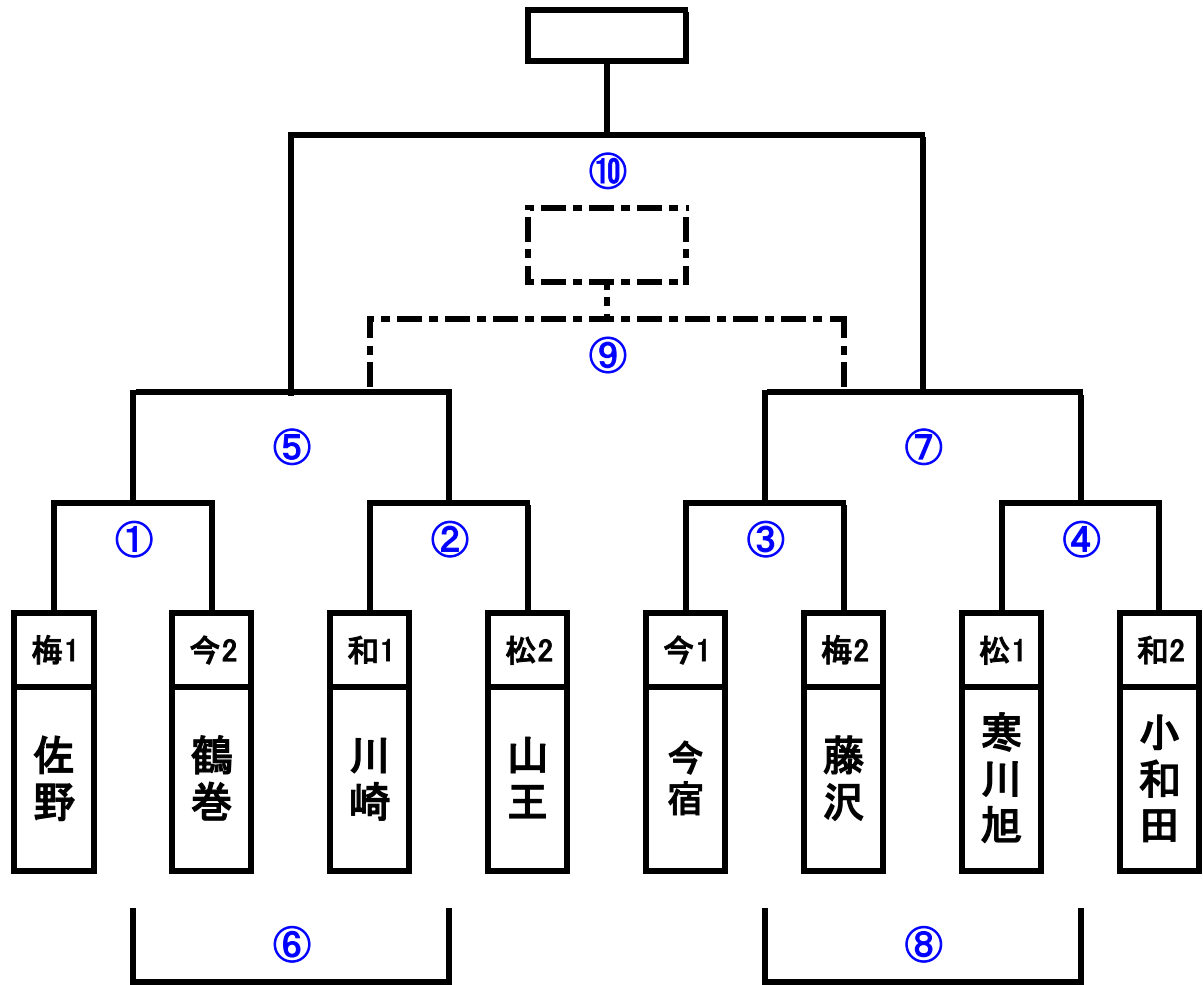

大会 2日目決勝トーナメント(1位パート)

運営チーム	梅田

梅田会場	主審	副審
① 9:10 15-5-15	和1 (②左)	松2 (②右)
② 9:50 15-5-15	①勝	①負
③ 10:30 15-5-15	②勝	②負
④ 11:10 15-5-15	③勝	③負
⑤ 11:50 15-5-15	④勝	④負
⑥ 12:30 15-5-15	⑤勝	⑤負
⑦ 13:10 15-5-15	⑥勝	⑥負
⑧ 13:50 15-5-15	⑦勝	⑦負
⑨ 14:30 15-5-15	⑧勝	⑧負
⑩ 15:10 15-5-15	本部	本部

★16:00-表彰式★