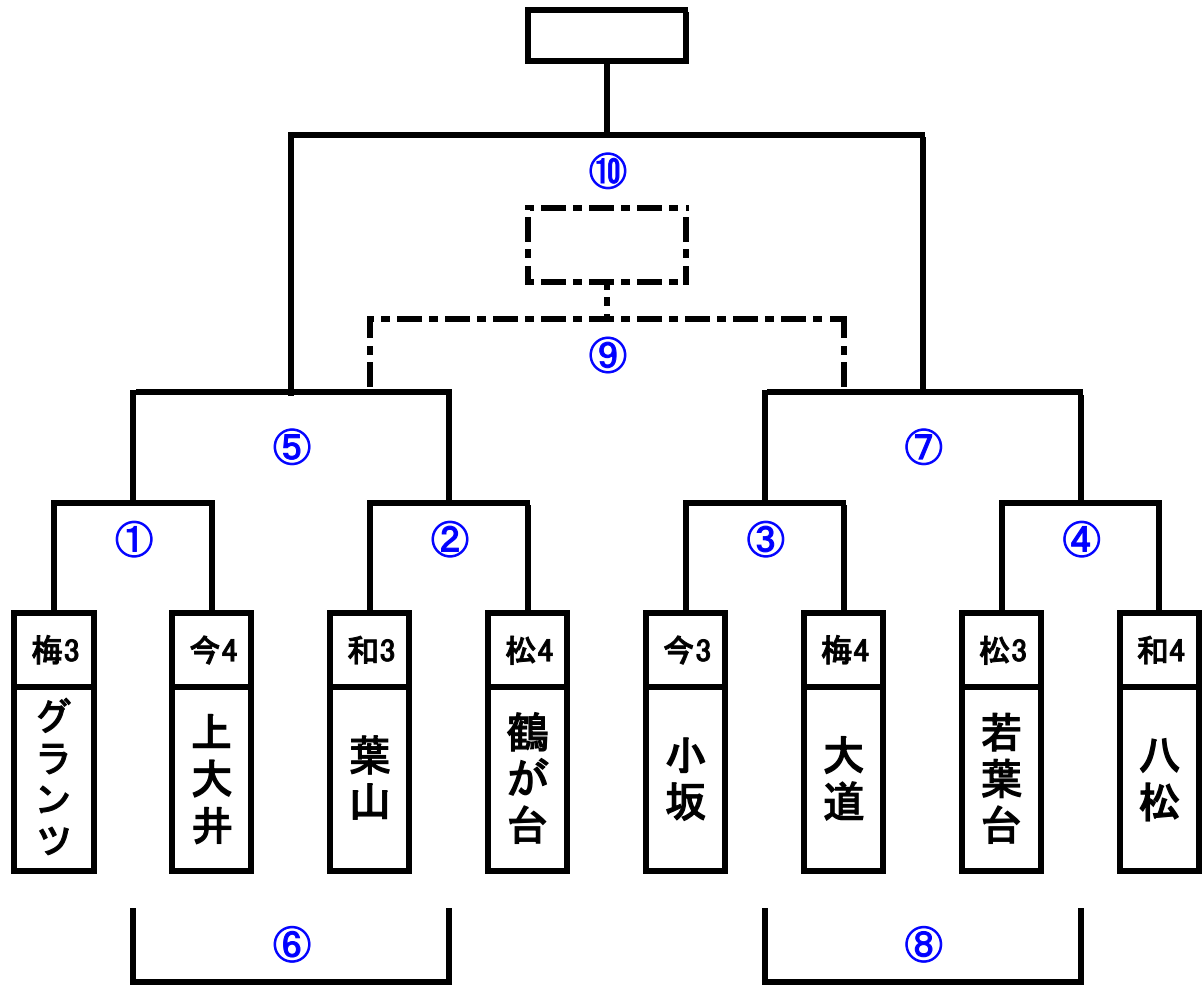

大会 2日目決勝トーナメント(2位パート)

運営チーム	今宿

今宿小学校	主審	副審
①	9:30 15-5-15	和3 (②左) 松4 (②右)
②	10:10 15-5-15	①勝 ①負
③	10:50 15-5-15	②勝 ②負
④	11:30 15-5-15	③勝 ③負
⑤	12:10 15-5-15	④勝 ④負
⑥	12:50 15-5-15	⑤勝 ⑤負
⑦	13:30 15-5-15	⑥勝 ⑥負
⑧	14:10 15-5-15	⑦勝 ⑦負
⑨	14:50 15-5-15	⑧勝 ⑧負
⑩	15:30 15-5-15	本部 本部

★16:20-表彰式★