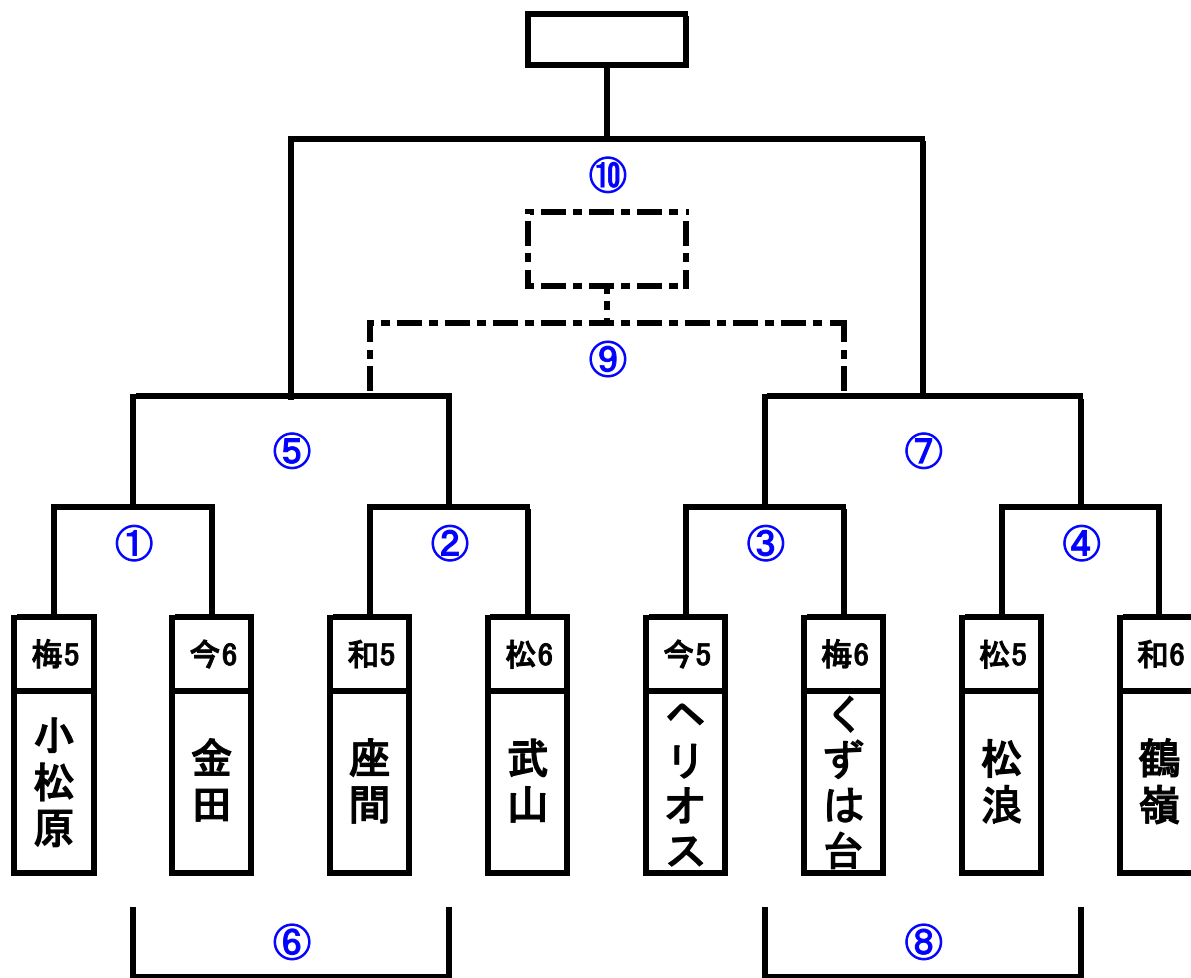

大会 2日目決勝トーナメント(3位パート)

運営チーム	小和田

東邦チタニウム		主審	副審
①	9:30 15-5-15	和5 (②左)	松6 (②右)
②	10:10 15-5-15	①勝	①負
③	10:50 15-5-15	②勝	②負
④	11:30 15-5-15	③勝	③負
⑤	12:10 15-5-15	④勝	④負
⑥	12:50 15-5-15	⑤勝	⑤負
⑦	13:30 15-5-15	⑥勝	⑥負
⑧	14:10 15-5-15	⑦勝	⑦負
⑨	14:50 15-5-15	⑧勝	⑧負
⑩	15:30 15-5-15	本部	本部

★16:20-表彰式★