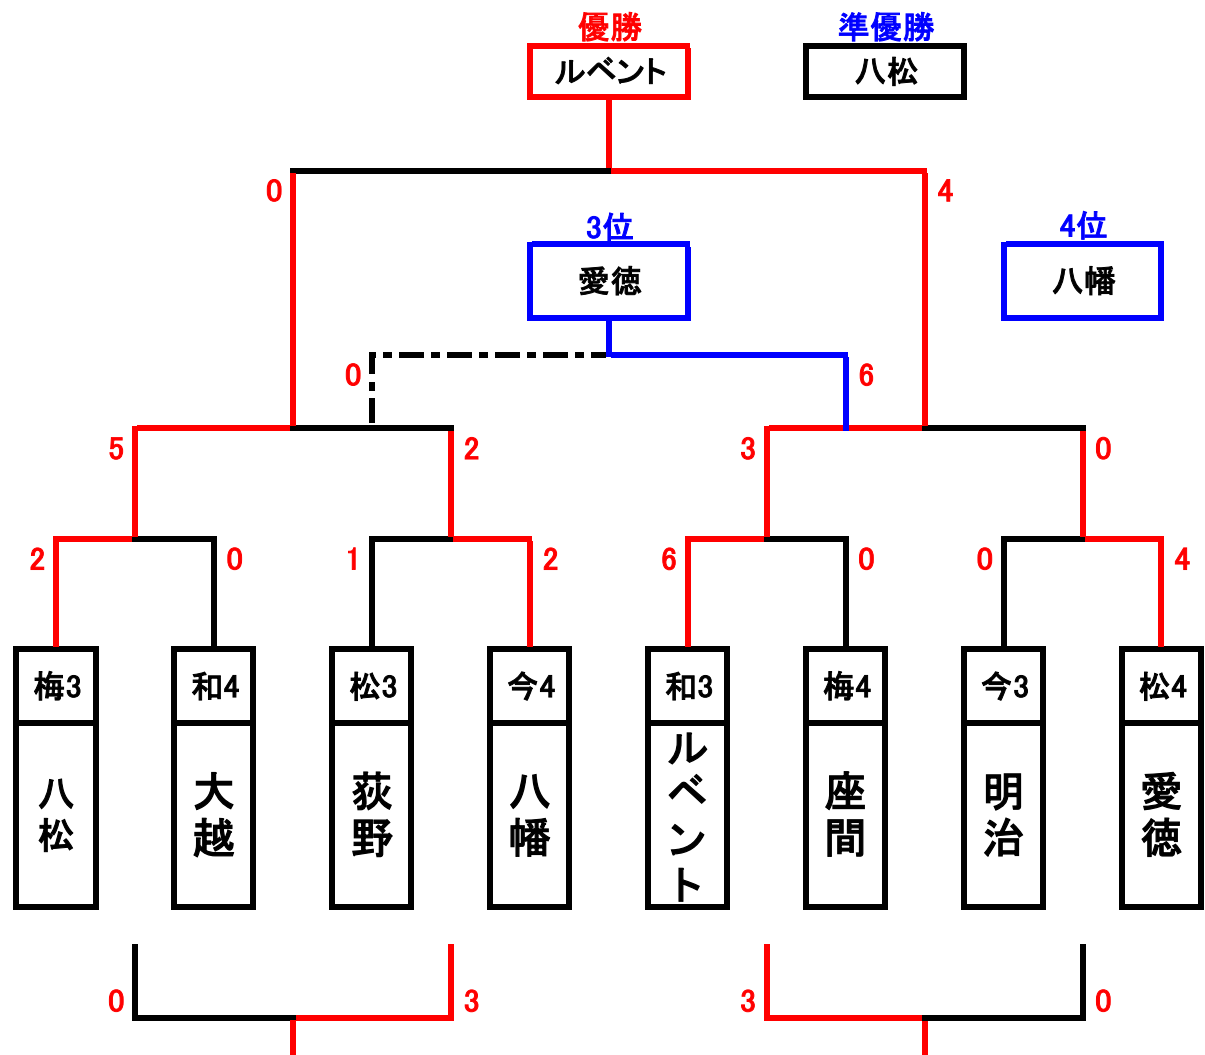

# 大会 2日目決勝トーナメント(1位パート)

運営チーム	梅田
-------	----

梅田会場	主審	副審
① 9:30 15-5-15	松浪	N2SC
② 10:10 15-5-15	①勝	①負
③ 10:50 15-5-15	②勝	②負
④ 11:30 15-5-15	③勝	③負
⑤ 12:10 15-5-15	④勝	④負
⑥ 12:50 15-5-15	⑤勝	⑤負
⑦ 13:30 15-5-15	⑥勝	⑥負
⑧ 14:10 15-5-15	⑦勝	⑦負
⑨ 14:50 15-5-15	⑧勝	⑧負
⑩ 15:30 20-5-20	本部	本部

# 大会 2日目決勝トーナメント(2位パート)

運営チーム	小和田
-------	-----

小和田小学校	主審	副審
① 9:30 15-5-15	荻野	八幡
② 10:10 15-5-15	①勝	①負
③ 10:50 15-5-15	②勝	②負
④ 11:30 15-5-15	③勝	③負
⑤ 12:10 15-5-15	④勝	④負
⑥ 12:50 15-5-15	⑤勝	⑤負
⑦ 13:30 15-5-15	⑥勝	⑥負
⑧ 14:10 15-5-15	⑦勝	⑦負
⑨ 14:50 15-5-15	⑧勝	⑧負
⑩ 15:30 15-5-15	⑨勝	⑨負

# 大会 2日目決勝トーナメント(3位パート)

運営チーム	今宿・松浪
-------	-------

東邦チタニウム	主審	副審
① 9:30 15-5-15	鶴巻	佐野
② 10:10 15-5-15	①勝	①負
③ 10:50 15-5-15	②勝	②負
④ 11:30 15-5-15	③勝	③負
⑤ 12:10 15-5-15	④勝	④負
⑥ 12:50 15-5-15	⑤勝	⑤負
⑦ 13:30 15-5-15	⑥勝	⑥負
⑧ 14:10 15-5-15	⑦勝	⑦負
⑨ 14:50 15-5-15	⑧勝	⑧負
⑩ 15:30 15-5-15	⑨勝	⑨負