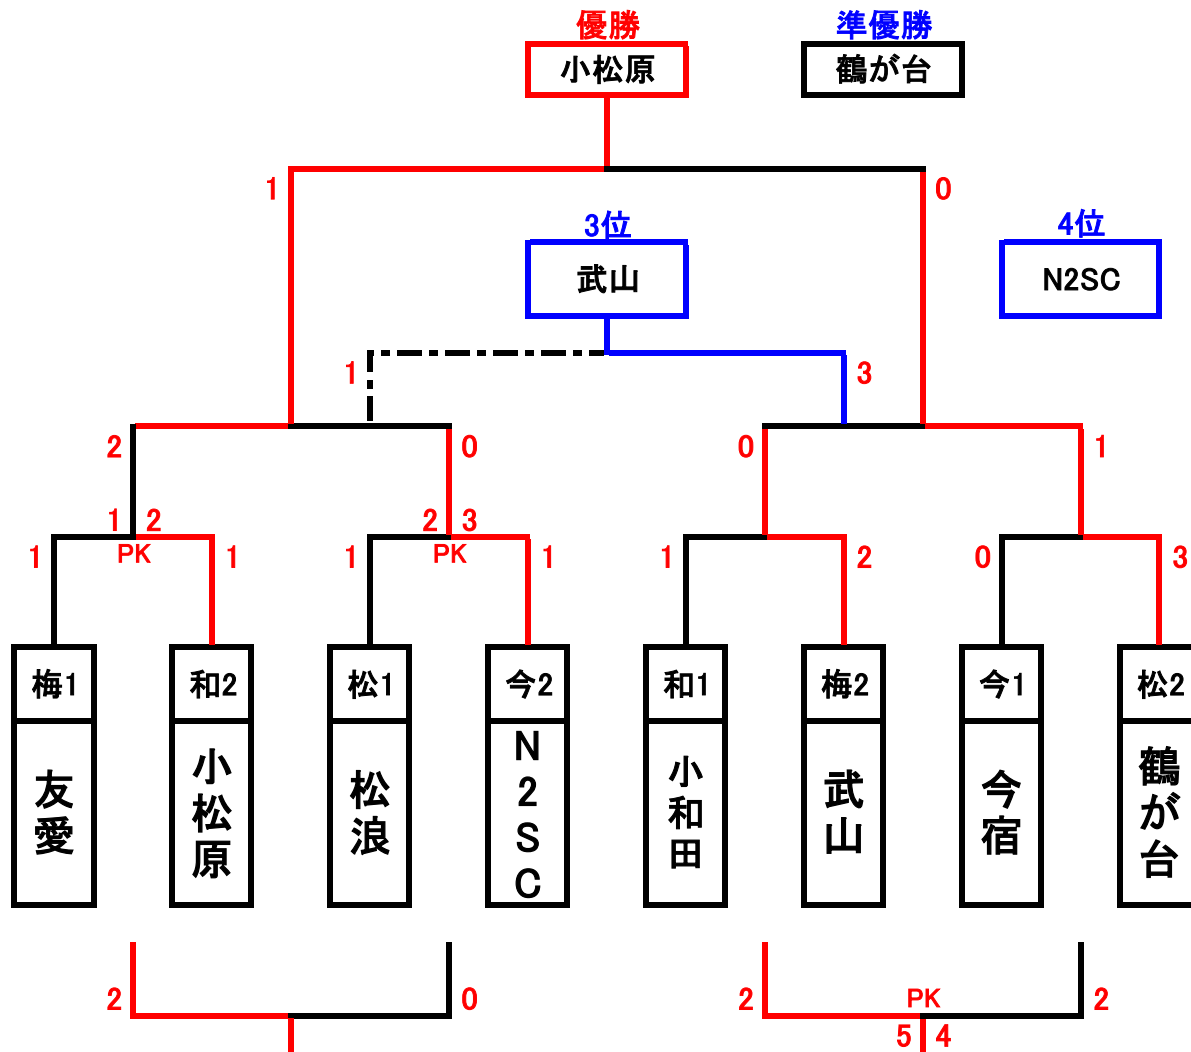

# 大会 2日目決勝トーナメント(1位パート)

運営チーム	梅田
-------	----

梅田会場	主審	副審
① 9:30 15-5-15	松浪	N2SC
② 10:10 15-5-15	①勝	①負
③ 10:50 15-5-15	②勝	②負
④ 11:30 15-5-15	③勝	③負
⑤ 12:10 15-5-15	④勝	④負
⑥ 12:50 15-5-15	⑤勝	⑤負
⑦ 13:30 15-5-15	⑥勝	⑥負
⑧ 14:10 15-5-15	⑦勝	⑦負
⑨ 14:50 15-5-15	⑧勝	⑧負
⑩ 15:30 20-5-20	本部	本部

# 大会 2日目決勝トーナメント(2位パート)

運営チーム	小和田
-------	-----

小和田小学校	主審	副審
① 9:30 15-5-15	荻野	八幡
② 10:10 15-5-15	①勝	①負
③ 10:50 15-5-15	②勝	②負
④ 11:30 15-5-15	③勝	③負
⑤ 12:10 15-5-15	④勝	④負
⑥ 12:50 15-5-15	⑤勝	⑤負
⑦ 13:30 15-5-15	⑥勝	⑥負
⑧ 14:10 15-5-15	⑦勝	⑦負
⑨ 14:50 15-5-15	⑧勝	⑧負
⑩ 15:30 15-5-15	⑨勝	⑨負

# 大会 2日目決勝トーナメント(3位パート)

運営チーム	今宿・松浪
-------	-------

東邦チタニウム	主審	副審
① 9:30 15-5-15	鶴巻	佐野
② 10:10 15-5-15	①勝	①負
③ 10:50 15-5-15	②勝	②負
④ 11:30 15-5-15	③勝	③負
⑤ 12:10 15-5-15	④勝	④負
⑥ 12:50 15-5-15	⑤勝	⑤負
⑦ 13:30 15-5-15	⑥勝	⑥負
⑧ 14:10 15-5-15	⑦勝	⑦負
⑨ 14:50 15-5-15	⑧勝	⑧負
⑩ 15:30 15-5-15	⑨勝	⑨負