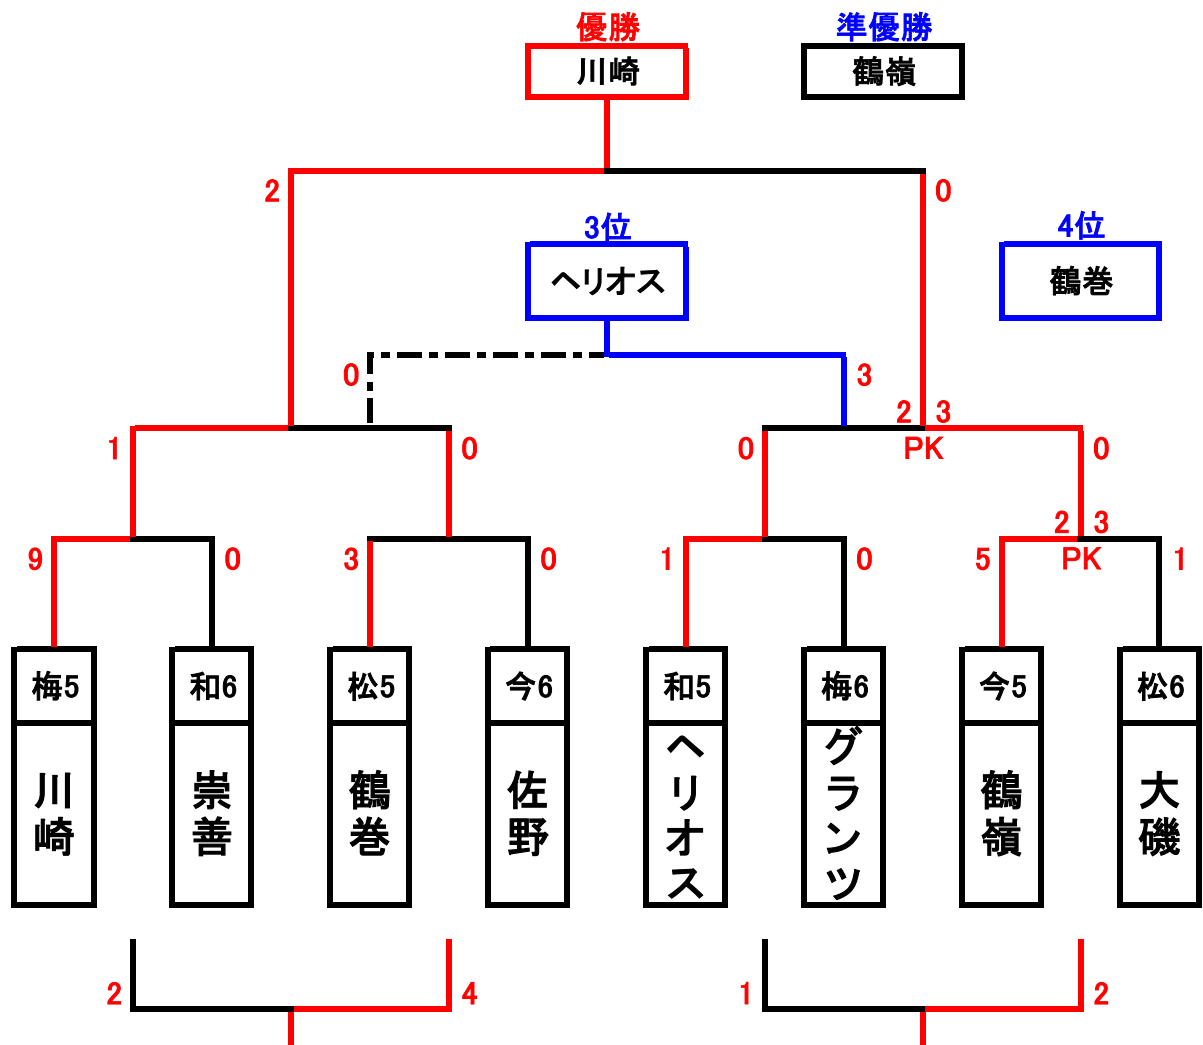

# 大会 2日目決勝トーナメント(2位パート)

運営チーム	小和田
-------	-----

小和田小学校	主審	副審
① 9:30 15-5-15	荻野	八幡
② 10:10 15-5-15	①勝	①負
③ 10:50 15-5-15	②勝	②負
④ 11:30 15-5-15	③勝	③負
⑤ 12:10 15-5-15	④勝	④負
⑥ 12:50 15-5-15	⑤勝	⑤負
⑦ 13:30 15-5-15	⑥勝	⑥負
⑧ 14:10 15-5-15	⑦勝	⑦負
⑨ 14:50 15-5-15	⑧勝	⑧負
⑩ 15:30 15-5-15	⑨勝	⑨負

☆16:20-表彰式☆

# 大会 2日目決勝トーナメント(3位パート)

運営チーム	今宿・松浪
-------	-------

東邦チタニウム	主審	副審
① 9:30 15-5-15	鶴巻	佐野
② 10:10 15-5-15	①勝	①負
③ 10:50 15-5-15	②勝	②負
④ 11:30 15-5-15	③勝	③負
⑤ 12:10 15-5-15	④勝	④負
⑥ 12:50 15-5-15	⑤勝	⑤負
⑦ 13:30 15-5-15	⑥勝	⑥負
⑧ 14:10 15-5-15	⑦勝	⑦負
⑨ 14:50 15-5-15	⑧勝	⑧負
⑩ 15:30 15-5-15	⑨勝	⑨負