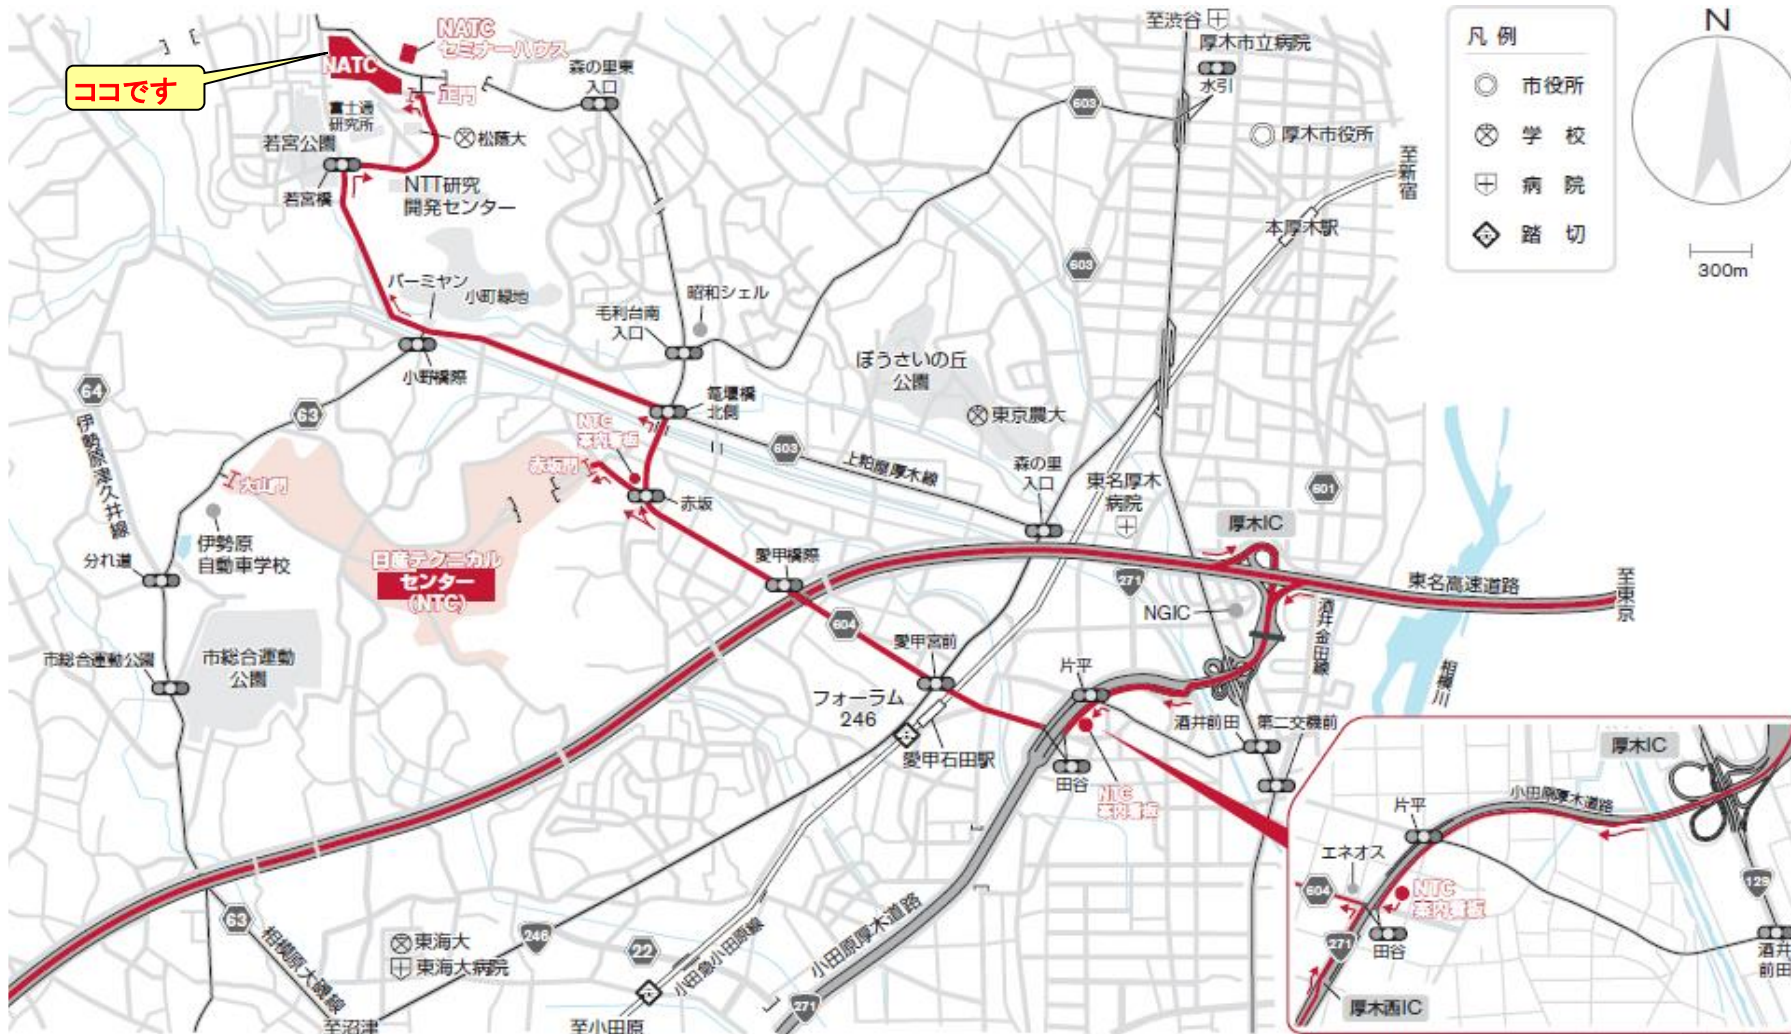

NATC 地図 (先進技術開発センター)

NATC

東名高速道路「厚木インター」から、小田原・厚木方面へ。伊勢原・平塚方面(国道246号)の看板を目印に側道に入り、3つめの信号・田谷を右折、小田急線高架、国道246号、東名高速高架を直進し、赤坂交差点を道なりに進み、その先の籠堰橋北側交差点を左折約2km直進し、若宮橋交差点を右折したらNATC入口(東名高速「厚木インター」より約30分)

日産厚木総合グランド案内図