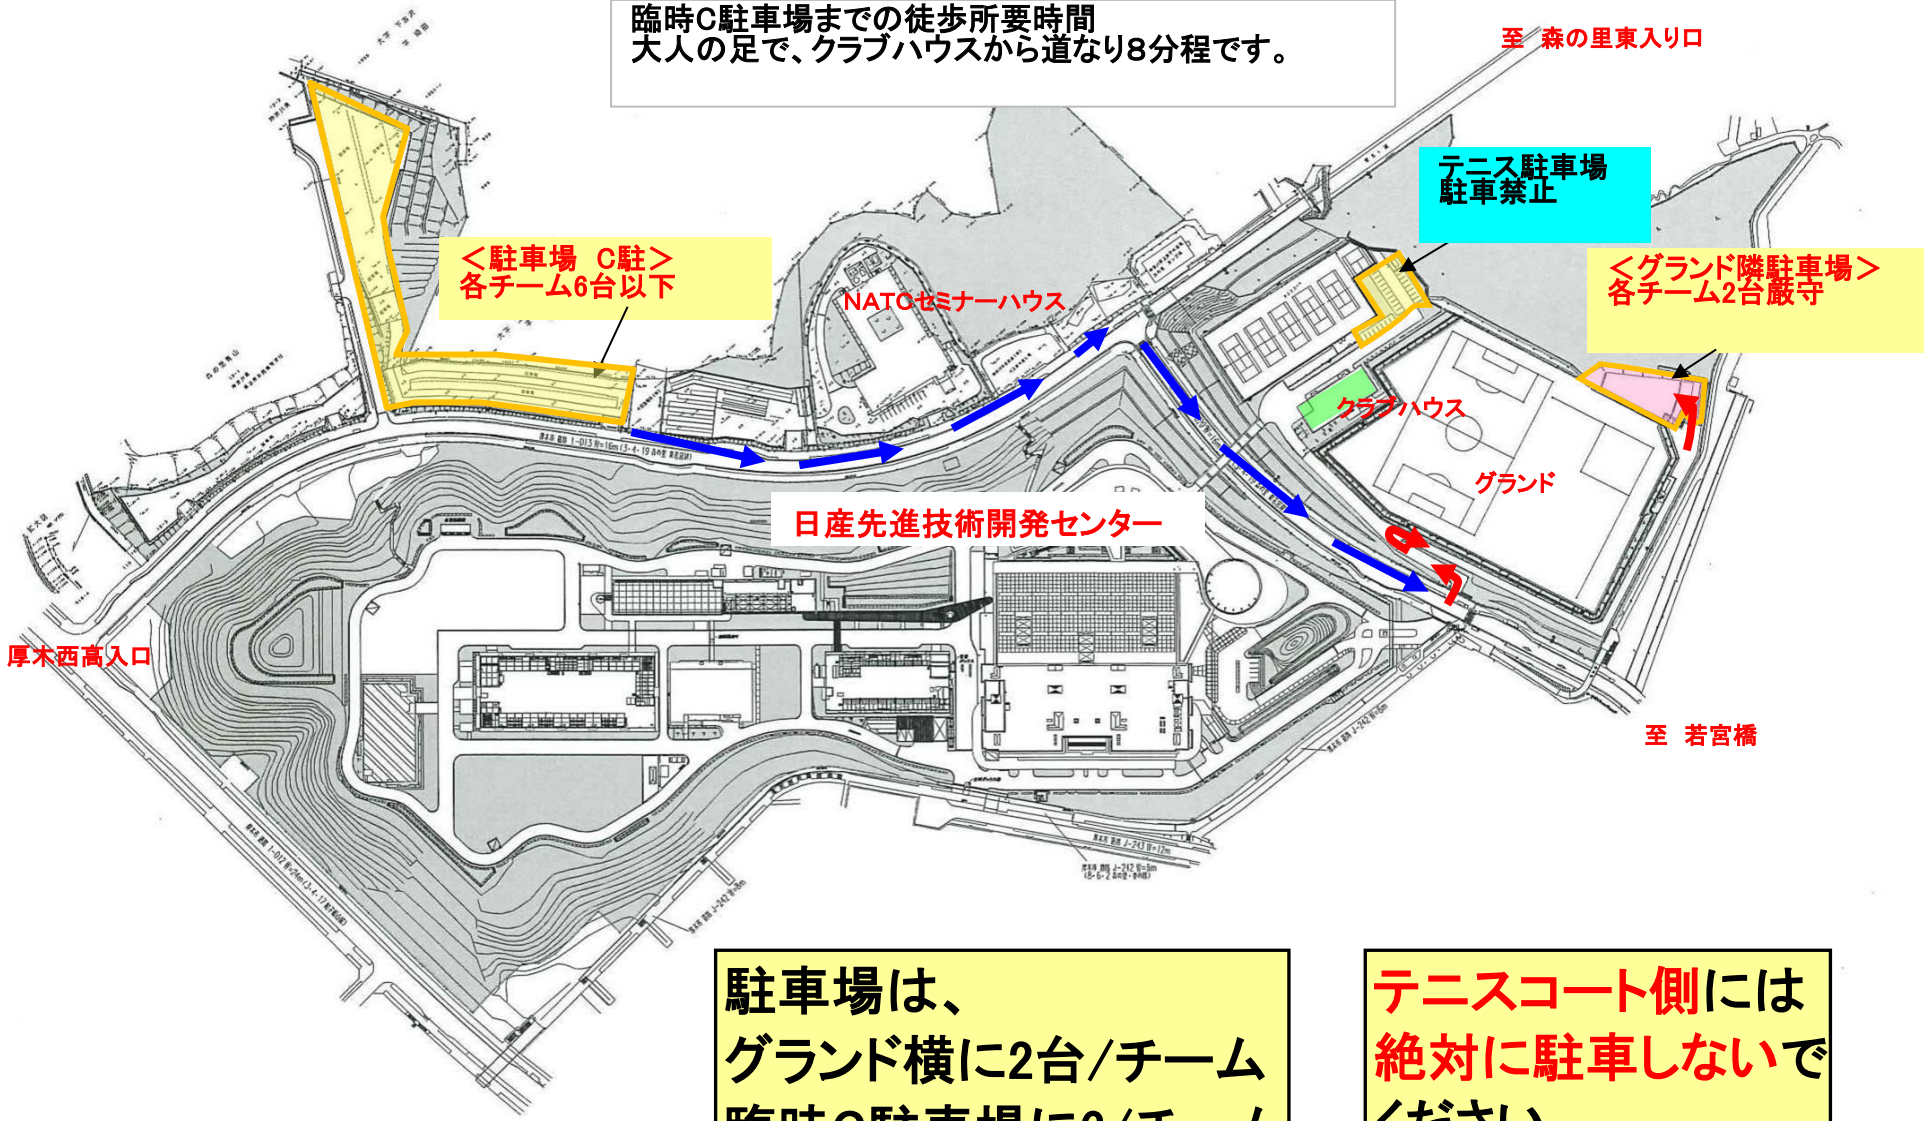

NATC 地図 (先進技術開発センター)

NATC

東名高速道路「厚木インター」から、小田原・厚木方面へ。伊勢原・平塚方面(国道246号)の看板を目印に側道に入り、3つめの信号・田谷を右折、小田急線高架、国道246号、東名高速高架を直進し、赤坂交差点を道なりに進み、その先の籠堰橋北側交差点を左折約2km直進し、若宮橋交差点を右折したらNATC入口(東名高速「厚木インター」より約30分)

日産厚木総合グランド案内図

臨時C駐車場までの徒歩所要時間
大人の足で、クラブハウスから道なり8分程です。

駐車場は、
グランド横に2台/チーム
臨時C駐車場に6/チーム
でお願いします。

テニスコート側には
絶対に駐車しないで
ください

日産Jrカップ6年生大会 戦歴

	参加 チーム数	開催場所	決勝パート	優勝	準優勝	三位	敢闘賞
第一回 2006年	12	伊勢原市総合運動公園自由広場	1位 トーナメント	若宮SC	ミハタSC	柳橋SC	作の口SSS