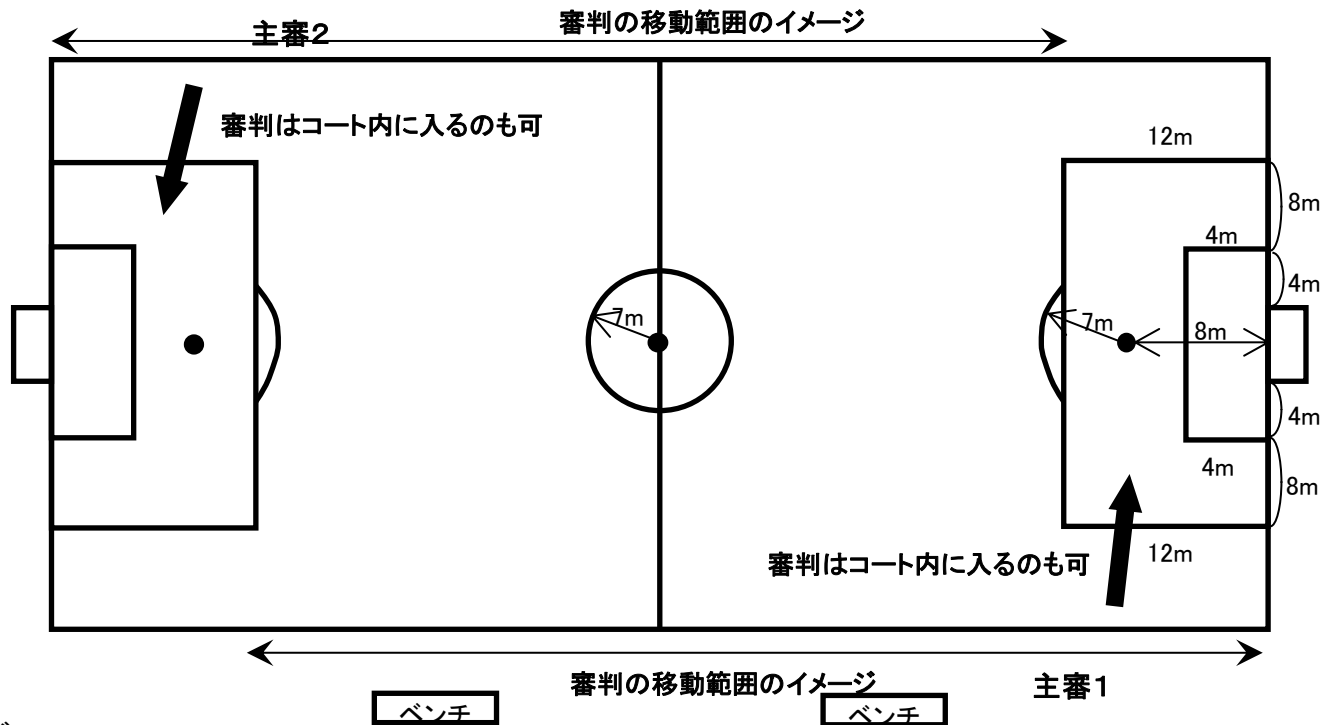

* 大会事務局

作の口SSS

中川 良一

連絡先

日産ジュニアサッカー6年生大会競技規定【8人制】

1.競技場 (基準 ; 68m×50m)

2.ボール

- 4号検定球 縫いボールとし各チーム持ち寄りとする