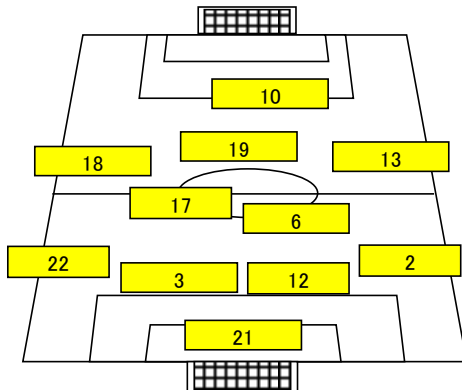

# 2012 CHIGASAKI T. C U-12 MATCH REPORT

報告者 浅井

2012年10月14日		大会名		三島定期戦		会場	
対戦カード	茅ヶ崎TCU12 VS 三島TCU12 (フレンドリーマッチ)	kick off	10:30	天候	晴れ		
スコア	2 0-1 2-0	1	延長	PK			
競技時間	20 - 5 - 20	自システム	引き分け				
対戦カード	茅ヶ崎TCU12 VS 三島TCU12	kick off	13:10	天候	晴れ		
スコア	0 0-1 0-0	1	延長	PK			
競技時間	20 - 5 - 20	自システム	引き分け				
対戦カード	茅ヶ崎TCU12 VS 三島TCU12 (フレンドリーマッチ)	kick off	14:50	天候	晴れ		
スコア	0 0-0 0-0	0	延長	PK			
競技時間	20 - 5 - 20	自システム	引き分け				

●前半

●後半

■テーマ■「ボールを失わない」

- 身体の向き
- 正確なコントロール
- 1対1
- 幅と深み
- コンタクトプレー

名前	P	No.
原 巧	GK	1
難波 八尋	DF	2
鈴木 康平	DF	3
伊藤 大和	DF	4
柳田 佳吾	MF	5
真島 康希	MF	6
鈴木 拓樹	DF	7
木下 翼	MF	8
原田 滉太	DF	9
羽田 瑠偉	FW	10
今井 湧哉	FW	11
草柳 海吏	DF	12
村田 龍声	MF	13
海田 陸	MF	14
金崎 空太	DF	15
渡邊 海人	MF	16
小田切 志遠	MF	17
中村 透海	MF	18
村嶋 隼人	MF	19
河津 暢	MF	20
相馬 良似斗	GK	21
堀江 勝海	DF	22

★総評:反省:課題

- ・今回のチーム編成では小柄な選手、また自チームで中盤を任されている選手が多数を占めたためボールを失わないことをテーマに試合に臨んだ。
- 1週間前のTR、当日のフレンドリーマッチにて状態の良い選手にプレーをさせる、ボールを受ける前の準備等、短時間で指導してきた部分が表れていたのでアップにて動き方、ボールのまわし方を最終確認して試合に送り出した。
- <前半>
  - ・ピッチに対して適切な対応が取れていなかったことから起きる些細なミスからの自滅。
  - ・広いピッチに対して適切なポジションでの準備、身体の向き、ボールの置きどころがとれていない。(幅、深さの欠如)
  - ・人工芝のピッチに対してボールを扱う強さの調整ができていない。(弱いパスをカットされ自陣の低い位置でカウンターを受ける)
  - ・試合中に起きたミスに対する修正力の欠如。(同じボールの失い方)
  - ・DF陣は個々の1対1を制していただけに攻撃陣の不必要なミスが相手に流れを与えてしまった。
- <後半>
  - ・ゴール前での力強さの欠如。
  - ・相手よりも出足がはやくイーブンのボールをことごとく納めることで流れをつかんだ。
  - ・ピッチを広く、ボールを正確に扱い相手ゴール前までボールを運ぶ最後の力強さ(ボディコンタクト、バランス、シュート)がなく無得点。
- ・各選手の良い部分を引き出すことができなかった部分、またピッチ内での修正という部分でサポートできなかったことを深く反省している。