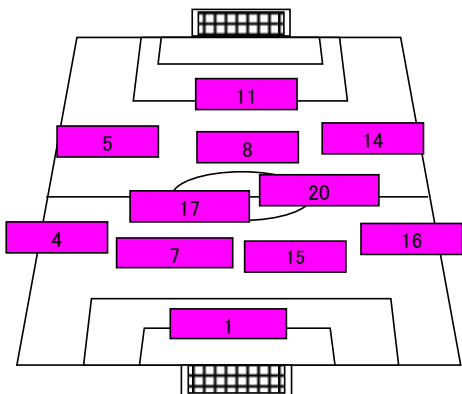

# 2012 CHIGASAKI T. C U-12 MATCH REPORT

報告者 浅井

2012年10月14日		大会名		三島定期戦		会場	
対戦カード	茅ヶ崎TCU12 VS 三島TCU12 (フレンドリーマッチ)	kick off	10:30	天候	晴れ		
スコア	2 0-1 2-0	1	延長	PK			
競技時間	20 - 5 - 20	自システム	引き分け				
対戦カード	茅ヶ崎TCU12 VS 三島TCU12	kick off	13:10	天候	晴れ		
スコア	0 0-1 0-0	1	延長	PK			
競技時間	20 - 5 - 20	自システム	引き分け				
対戦カード	茅ヶ崎TCU12 VS 三島TCU12 (フレンドリーマッチ)	kick off	14:50	天候	晴れ		
スコア	0 0-0 0-0	0	延長	PK			
競技時間	20 - 5 - 20	自システム	引き分け				

●前半

●後半

■テーマ■「ボールを失わない」

- 身体の向き
- 正確なコントロール
- 1対1
- 幅と深み
- コンタクトプレー

名前	P	No.
原 巧	GK	1
難波 八尋	DF	2
鈴木 康平	DF	3
伊藤 大和	DF	4
柳田 佳吾	MF	5
真島 康希	MF	6
鈴木 拓樹	DF	7
木下 翼	MF	8
原田 滉太	DF	9
羽田 瑠偉	FW	10
今井 湧哉	FW	11
草柳 海吏	DF	12
村田 龍声	MF	13
海田 陸	MF	14
金崎 空太	DF	15
渡邊 海人	MF	16
小田切 志遠	MF	17
中村 透海	MF	18
村嶋 隼人	MF	19
河津 暢	MF	20
相馬 良似斗	GK	21
堀江 勝海	DF	22

★総評:反省:課題

- ・今回のチーム編成では小柄な選手、また自チームで中盤を任されている選手が多数を占めたためボールを失わないことをテーマに試合に臨んだ。
- 1週間前のTR、当日のフレンドリーマッチにて状態の良い選手にプレーをさせる、ボールを受ける前の準備等、短時間で指導してきた部分が表れていたのでアップにて動き方、ボールのまわし方を最終確認して試合に送り出した。
- <前半>
  - ・ピッチに対して適切な対応が取れていなかったことから起きる些細なミスからの自滅。
  - ・広いピッチに対して適切なポジションでの準備、身体の向き、ボールの置きどころがとれていない。(幅、深さの欠如)
  - ・人工芝のピッチに対してボールを扱う強さの調整ができていない。(弱いパスをカットされ自陣の低い位置でカウンターを受ける)
  - ・試合中に起きたミスに対する修正力の欠如。(同じボールの失い方)
  - ・DF陣は個々の1対1を制していただけに攻撃陣の不必要なミスが相手に流れを与えてしまった。
- <後半>
  - ・ゴール前での力強さの欠如。
  - ・相手よりも出足がはやくイーブンのボールをことごとく納めることで流れをつかんだ。
  - ・ピッチを広く、ボールを正確に扱い相手ゴール前までボールを運ぶ最後の力強さ(ボディコンタクト、バランス、シュート)がなく無得点。
- ・各選手の良い部分を引き出すことができなかった部分、またピッチ内での修正という部分でサポートできなかったことを深く反省している。