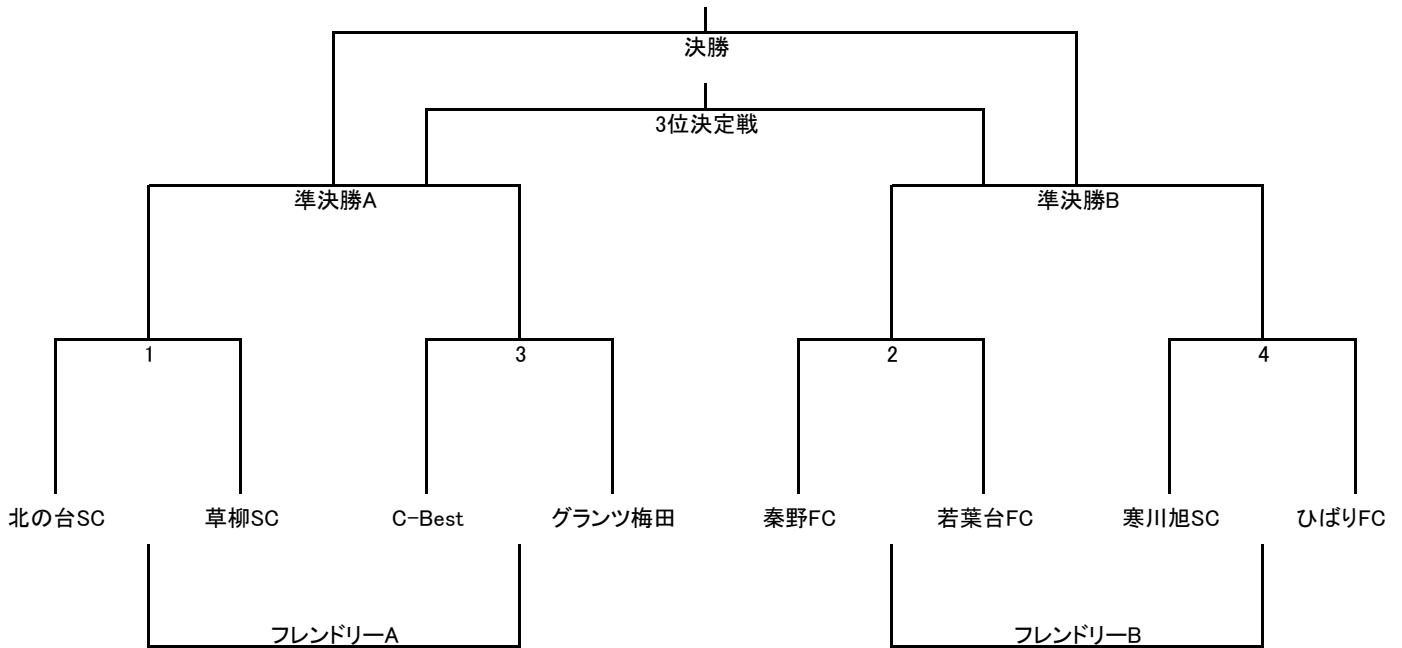

2012年11月10日 雨天中止の場合 2012年11月11日 トーナメント

試合時間 1回戦・フレンドリー 15分-5分-15分

準決勝・3位決定戦・決勝 20分-5分-20分

決勝トーナメント組み合わせ表

	時 間	対 戦	Referee	Asistant 1	Asistant 2
1	8:30 ~ 9:05	北の台SC VS 草柳SC	本部	本部	本部
2	9:10 ~ 9:45	秦野FC VS 若葉台FC	北の台SC	草柳SC	草柳SC
3	9:50 ~ 10:25	C-Best VS グランツ梅田	秦野FC	若葉台FC	若葉台FC
4	10:30 ~ 11:05	寒川旭SC VS ひばりFC	C-Best	グランツ梅田	グランツ梅田
5	11:10 ~ 11:45	フレンドリーA	寒川旭SC	ひばりFC	ひばりFC
6	11:50 ~ 12:35	準決勝A	5 勝	5 負	5 負
7	12:40 ~ 13:25	準決勝B	6 勝	6 負	6 負
8	13:30 ~ 14:05	フレンドリーB	7 勝	7 負	7 負
9	14:10 ~ 14:55	3位決定戦	8 勝	8 負	8 負
10	15:00 ~ 15:45	決勝	9 勝	9 負	9 負