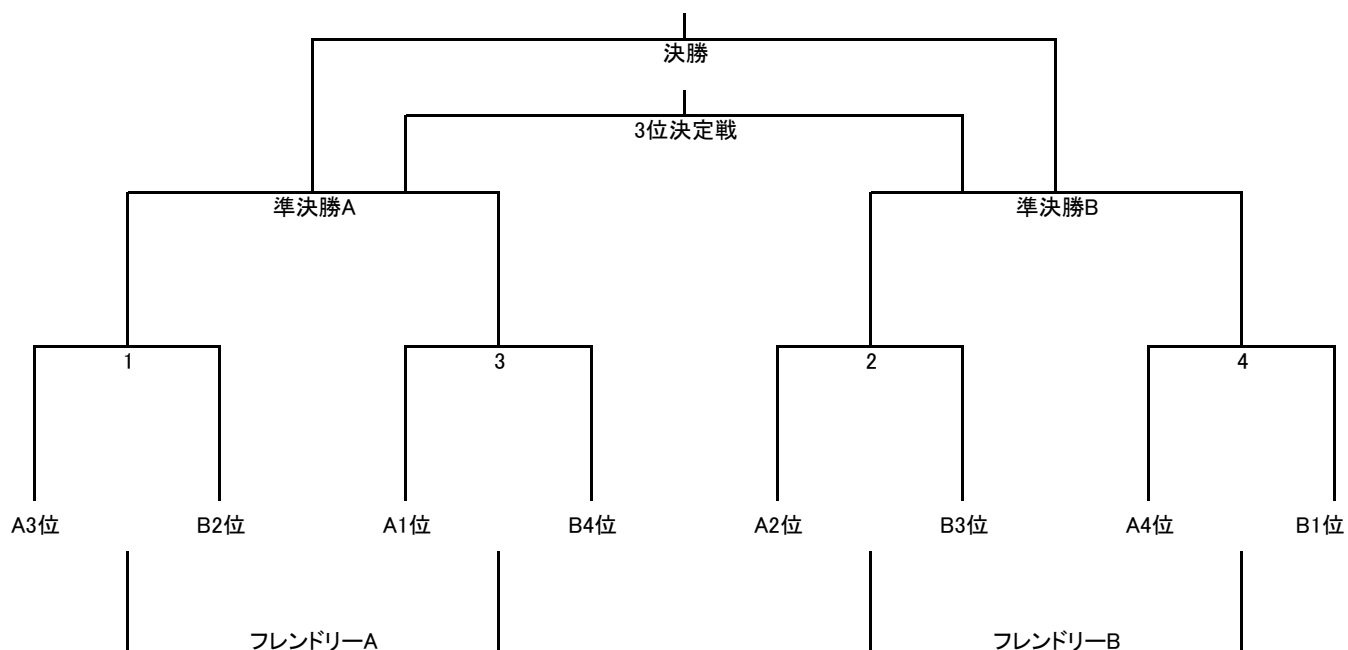

2012年11月11日 決勝トーナメント

試合時間 1回戦・フレンドリー 15分-5分-15分

準決勝・3位決定戦・決勝 20分-5分-20分

決勝トーナメント組み合わせ表

	時 間	対 戦	Referee	Asistant 1	Asistant 2
1	8:30 ~ 9:05	A3位 VS B2位	本部	本部	本部
2	9:10 ~ 9:45	A2位 VS B3位	A3位	B2位	B2位
3	9:50 ~ 10:25	A1位 VS B4位	A2位	B3位	B3位
4	10:30 ~ 11:05	A4位 VS B1位	A1位	B4位	B4位
5	11:10 ~ 11:45	フレンドリーA	A4位	B1位	B1位
6	11:50 ~ 12:35	準決勝A	5 勝	5 負	5 負
7	12:40 ~ 13:25	準決勝B	6 勝	6 負	6 負
8	13:30 ~ 14:05	フレンドリーB	7 勝	7 負	7 負
9	14:10 ~ 14:55	3位決定戦	8 勝	8 負	8 負
10	15:00 ~ 15:45	決勝	9 勝	9 負	9 負