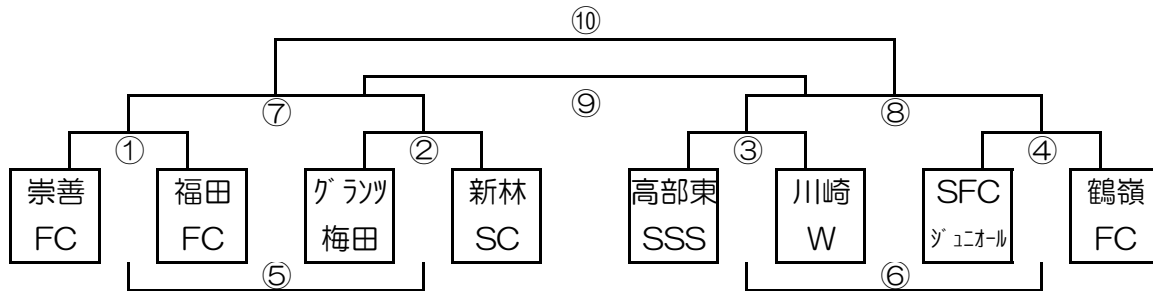

初日雨天中止時 第2日 高学年トーナメント表

競技方法 15分-5分-15分 (①~⑧)

[鶴嶺中学校]

20分-5分-20分 (決勝、3位決定戦)

		左側チーム	右側チーム	主 審	副 審
①	08:30	崇善FC	福田FC	鶴嶺FC	鶴嶺FC
②	09:10	グラツメ田	新林SC	①左	①右
③	09:50	高部東SSS	川崎W	②左	②右
④	10:30	SFCジュニオール	鶴嶺FC	③左	③右
⑤	11:10	①の負け	②の負け	④左	④右
⑥	11:50	③の負け	⑤の負け	⑤左	⑤右
⑦	12:30	①の勝ち	②の勝ち	⑥左	⑥右
⑧	13:10	③の勝ち	⑤の勝ち	⑦左	⑦右
15分休憩					
⑨	14:00	3位決定戦		鶴嶺FC	鶴嶺FC
⑩	14:55	優勝決定戦		鶴嶺FC	鶴嶺FC