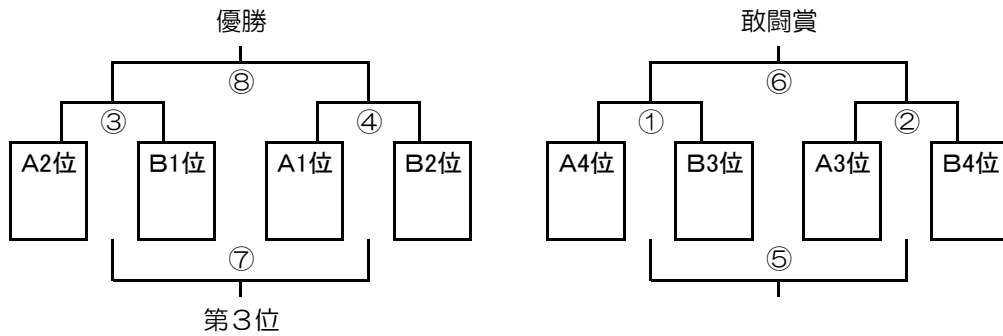

第2日目 高学年 トーナメント表

[鶴嶺中学校]

上位パート

下位パート

		左側チーム	右側チーム	主 審	副 審
①	9:00	A 4位	B 3位	鶴嶺FC	鶴嶺FC
②	9:50	A 3位	B 4位	①左	①右
③	10:40	A 2位	B 1位	②左	②右
④	11:30	A 1位	B 2位	③左	③右
⑤	12:20	①の負け	②の負け	④左	④右
⑥	13:10	①の勝ち	②の勝ち	⑤左	⑤右
⑦	14:00	3位決定戦		⑥左	⑥右
⑧	14:50	優勝決定戦		鶴嶺FC	鶴嶺FC