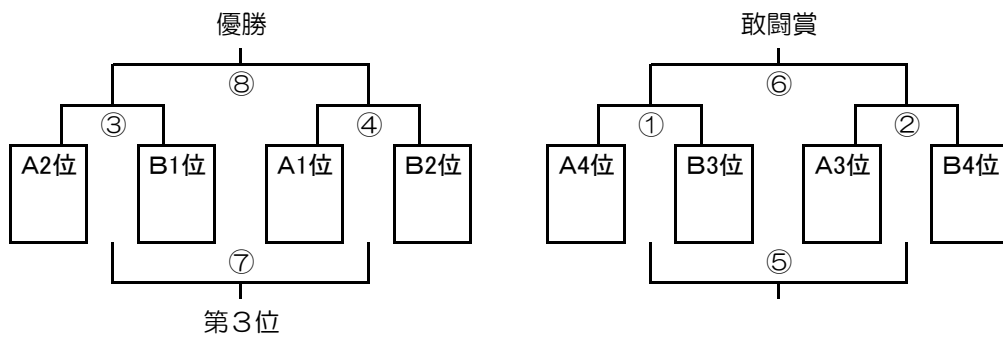

第2日目 低学年 トーナメント表

[鶴嶺小学校]

上位パート

下位パート

		左側チーム	右側チーム	主 審	副 審
①	9:00	A 4位	B 3位	鶴嶺FC	鶴嶺FC
②	9:50	A 3位	B 4位	①左	①右
③	10:40	A 2位	B 1位	②左	②右
④	11:30	A 1位	B 2位	③左	③右
⑤	12:20	①の負け	②の負け	④左	④右
⑥	13:10	①の勝ち	②の勝ち	⑤左	⑤右
⑦	14:00	3位決定戦		⑥左	⑥右
⑧	14:50	優勝決定戦		鶴嶺FC	鶴嶺FC