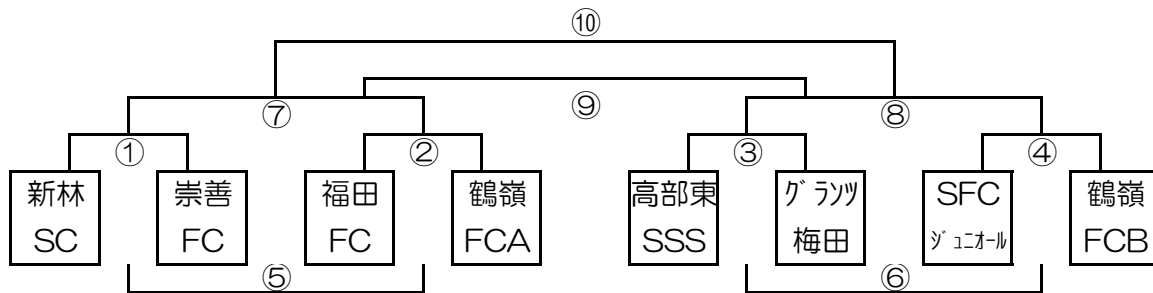

初日雨天中止時 第2日 低学年トーナメント表

競技方法 15分-5分-15分 (①~⑧)

[鶴嶺小学校]

20分-5分-20分 (決勝、3位決定戦)

		左側チーム	右側チーム	主 審	副 審
①	08:30	新林SC	崇善FC	鶴嶺FC	鶴嶺FC
②	09:10	福田FC	鶴嶺FCA	①左	①右
③	09:50	高部東SSS	グラツ梅田	②左	②右
④	10:30	SFCユニオール	鶴嶺FCB	③左	③右
⑤	11:10	①の負け	②の負け	④左	④右
⑥	11:50	③の負け	⑤の負け	⑤左	⑤右
⑦	12:30	①の勝ち	②の勝ち	⑥左	⑥右
⑧	13:10	③の勝ち	⑤の勝ち	⑦左	⑦右
15分休憩					
⑨	14:00	3位決定戦		鶴嶺FC	鶴嶺FC
⑩	14:55	優勝決定戦		鶴嶺FC	鶴嶺FC